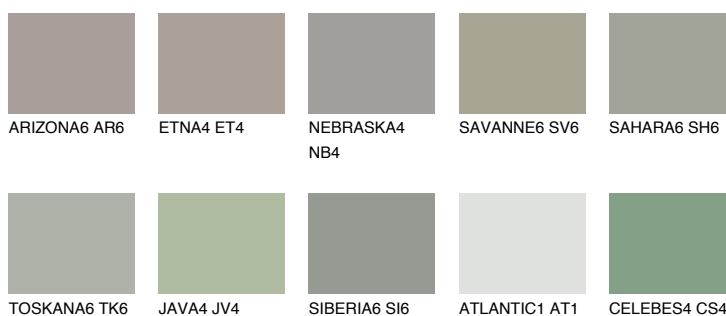

**SIBERIA4 SI4**☀ 39% **TSR 34%****Podudarna nijansa****COLOURS OF NATURE PALETA****INTENSE PALETA**

Za više informacija o malterima i bojama, idite na
www.ceresit.rs

*Nijanse koje su prikazane odnose se na maltere i boje koje nudi Ceresit. Zbog upotrebe digitalnih tehnologija, predstavljene boje možda nisu reprezentativne kao originalne, pa se ne mogu u potpunosti smatrati pouzdanim. Preporučujemo da proverite autentične uzorke boja.