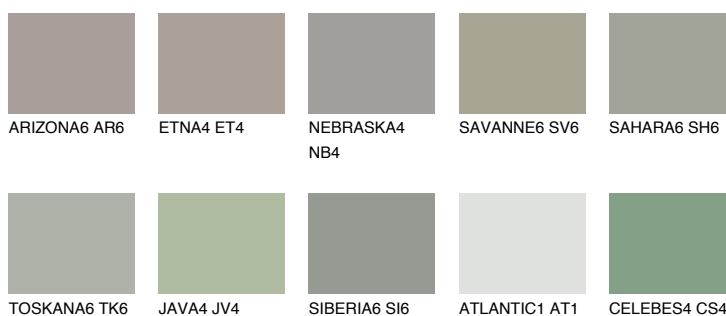

**SIBERIA4 SI4**☀️ 39%    **TSR 34%****Podudarna nijansa****COLOURS OF NATURE PALETA****INTENSE PALETA**

Za više informacija o malterima i bojama, idite na  
[www.ceresit.rs](http://www.ceresit.rs)

\*Nijanse koje su prikazane odnose se na maltere i boje koje nudi Ceresit. Zbog upotrebe digitalnih tehnologija, predstavljene boje možda nisu reprezentativne kao originalne, pa se ne mogu u potpunosti smatrati pouzdanim. Preporučujemo da proverite autentične uzorke boja.