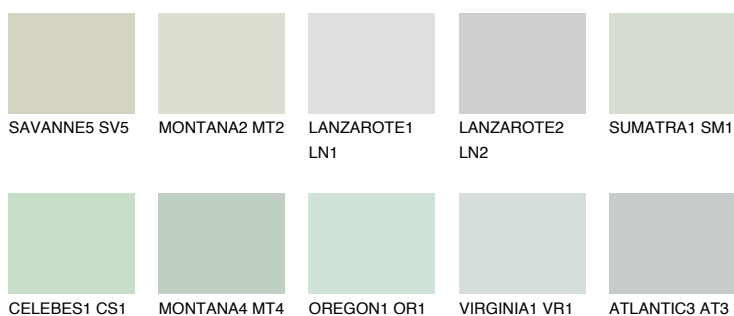


**ATLANTIC1 AT1**75% **TSR** 71%**Podudarna nijansa****COLOURS OF NATURE PALETA****INTENSE PALETA**

Za više informacija o malterima i bojama, idite na
www.ceresit.rs