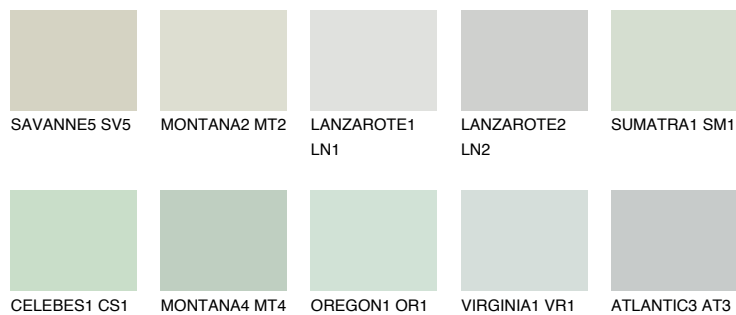

ATLANTIC1 AT175% **TSR** 71%**Podudarna nijansa****COLOURS OF NATURE PALETA****INTENSE PALETA**

Za više informacija o malterima i bojama, idite na
www.ceresit.rs

*Nijanse koje su prikazane odnose se na maltere i boje koje nudi Ceresit. Zbog upotrebe digitalnih tehnologija, predstavljene boje možda nisu reprezentativne kao originalne, pa se ne mogu u potpunosti smatrati pouzdanim. Preporučujemo da proverite autentične uzorke boja.