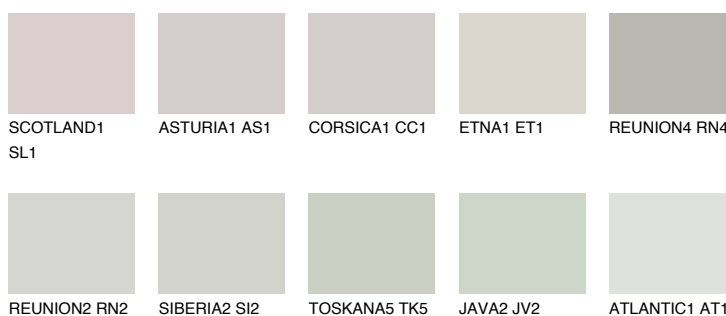


**SIBERIA1 SI1**68% **TSR** 65%**Podudarna nijansa****COLOURS OF NATURE PALETA****INTENSE PALETA**

Za više informacija o malterima i bojama, idite na
www.ceresit.rs