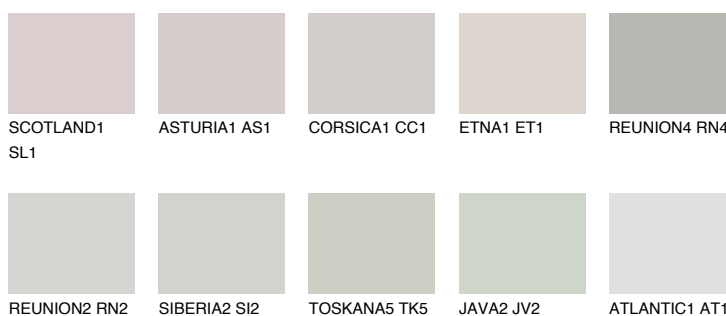

**SIBERIA1 SI1**68% **TSR** 65%**Podudarna nijansa****COLOURS OF NATURE PALETA****INTENSE PALETA**

Za više informacija o malterima i bojama, idite na
www.ceresit.rs

*Nijanse koje su prikazane odnose se na maltere i boje koje nudi Ceresit. Zbog upotrebe digitalnih tehnologija, predstavljene boje možda nisu reprezentativne kao originalne, pa se ne mogu u potpunosti smatrati pouzdanim. Preporučujemo da proverite autentične uzorke boja.