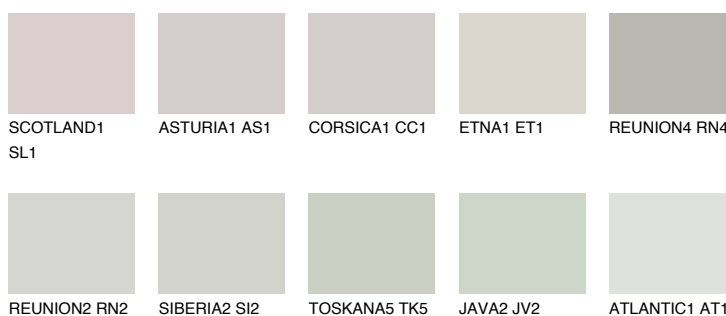


**SIBERIA1 SI1**68% **TSR** 65%**Podudarna nijansa****COLOURS OF NATURE PALETA****INTENSE PALETA**

Za više informacija o malterima i bojama, idite na
www.ceresit.rs

*Nijanse koje su prikazane odnose se na maltere i boje koje nudi Ceresit. Zbog upotrebe digitalnih tehnologija, predstavljene boje možda nisu reprezentativne kao originalne, pa se ne mogu u potpunosti smatrati pouzdanim. Preporučujemo da proverite autentične uzorke boja.