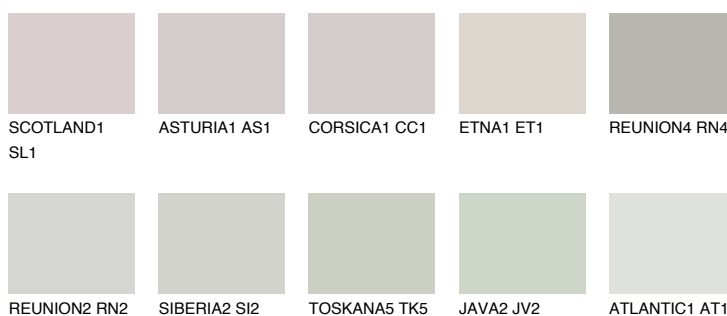

**SIBERIA1 SI1**68% **TSR** 65%**Podudarna nijansa****COLOURS OF NATURE PALETA****INTENSE PALETA**

Za više informacija o malterima i bojama, idite na  
[www.ceresit.rs](http://www.ceresit.rs)