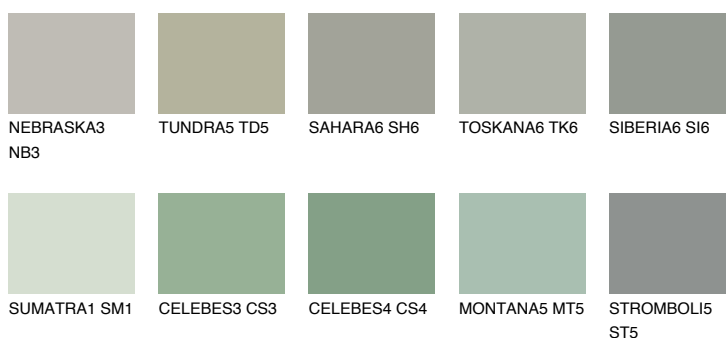

**MONTANA6 MT6**☀ 38% **TSR** 40%**Podudarna nijansa****COLOURS OF NATURE PALETA****INTENSE PALETA**

Za više informacija o malterima i bojama, idite na  
[www.ceresit.rs](http://www.ceresit.rs)