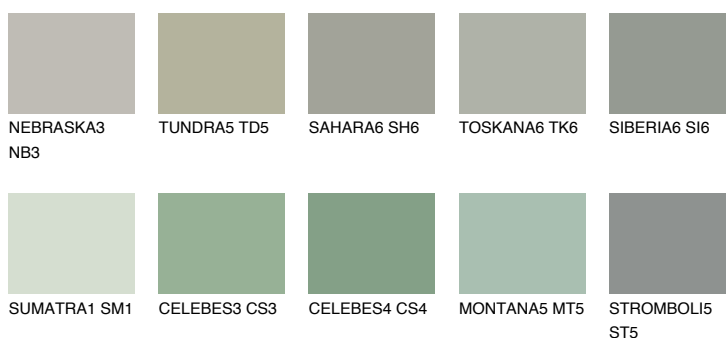

**MONTANA6 MT6**☀ 38% **TSR** 40%**Podudarna nijansa****COLOURS OF NATURE PALETA****INTENSE PALETA**

Za više informacija o malterima i bojama, idite na
www.ceresit.rs