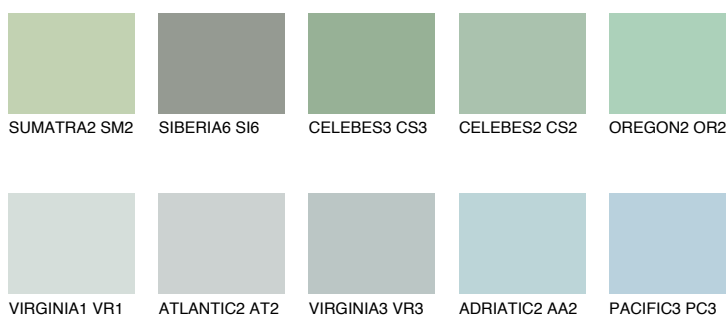

MONTANA5 MT5

49% **TSR** 54%

Podudarna nijansa

COLOURS OF NATURE PALETA

INTENSE PALETA

Za više informacija o malterima i bojama, idite na
www.ceresit.rs

*Nijanse koje su prikazane odnose se na maltere i boje koje nudi Ceresit. Zbog upotrebe digitalnih tehnologija, predstavljene boje možda nisu reprezentativne kao originalne, pa se ne mogu u potpunosti smatrati pouzdanim. Preporučujemo da proverite autentične uzorke boja.