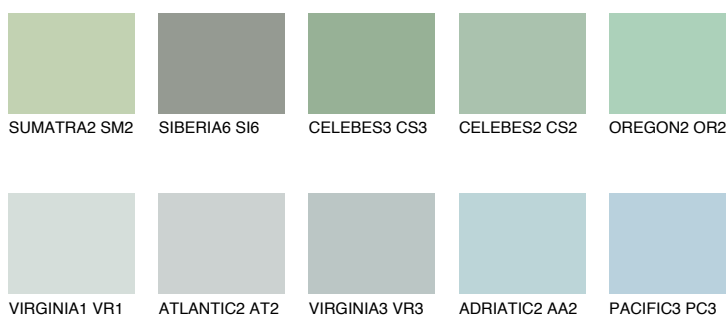

**MONTANA5 MT5**☀ 49% **TSR** 54%**Podudarna nijansa****COLOURS OF NATURE PALETA****INTENSE PALETA**

Za više informacija o malterima i bojama, idite na
www.ceresit.rs

*Nijanse koje su prikazane odnose se na maltere i boje koje nudi Ceresit. Zbog upotrebe digitalnih tehnologija, predstavljene boje možda nisu reprezentativne kao originalne, pa se ne mogu u potpunosti smatrati pouzdanim. Preporučujemo da proverite autentične uzorke boja.