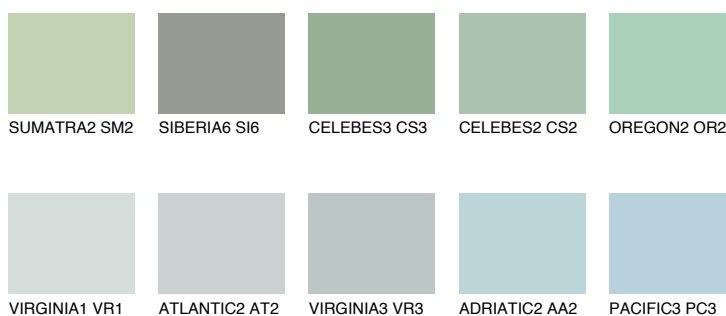

**MONTANA5 MT5**☀ 49% **TSR 54%****Podudarna nijansa****COLOURS OF NATURE PALETA****INTENSE PALETA**

Za više informacija o malterima i bojama, idite na
www.ceresit.rs

*Nijanse koje su prikazane odnose se na maltere i boje koje nudi Ceresit. Zbog upotrebe digitalnih tehnologija, predstavljene boje možda nisu reprezentativne kao originalne, pa se ne mogu u potpunosti smatrati pouzdanim. Preporučujemo da proverite autentične uzorke boja.