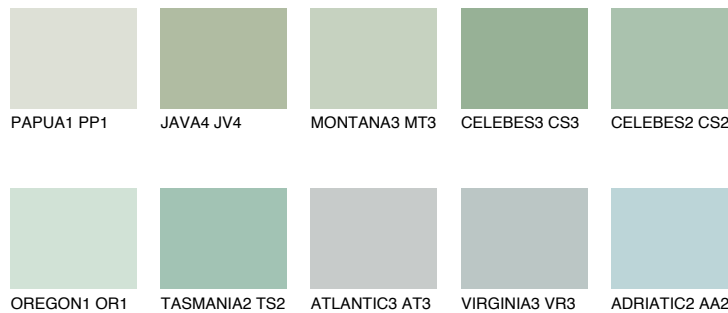

**MONTANA4 MT4**☀ 59% **TSR** 64%**Podudarna nijansa****COLOURS OF NATURE PALETA****INTENSE PALETA**

Za više informacija o malterima i bojama, idite na
www.ceresit.rs