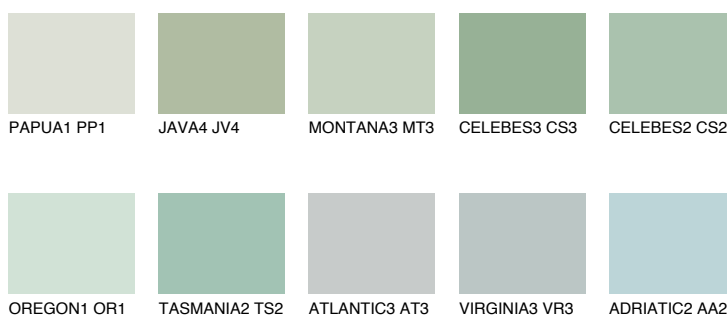

**MONTANA4 MT4**☀ 59% **TSR** 64%**Podudarna nijansa****COLOURS OF NATURE PALETA****INTENSE PALETA**

Za više informacija o malterima i bojama, idite na
www.ceresit.rs

*Nijanse koje su prikazane odnose se na maltere i boje koje nudi Ceresit. Zbog upotrebe digitalnih tehnologija, predstavljene boje možda nisu reprezentativne kao originalne, pa se ne mogu u potpunosti smatrati pouzdanim. Preporučujemo da proverite autentične uzorke boja.