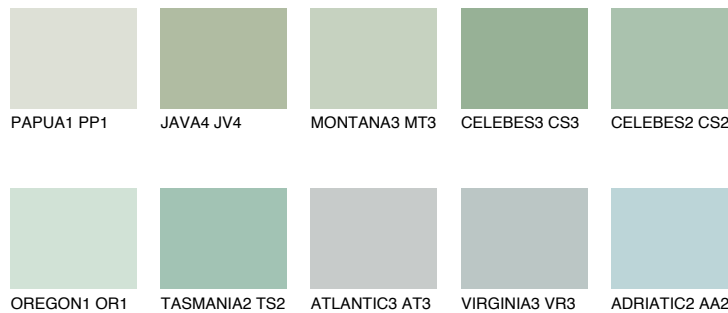

**MONTANA4 MT4**59% **TSR** 64%**Podudarna nijansa****COLOURS OF NATURE PALETA****INTENSE PALETA**

Za više informacija o malterima i bojama, idite na
www.ceresit.rs