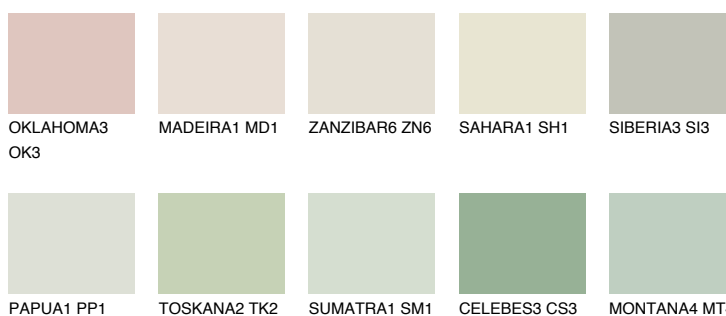


**MONTANA2 MT2**72% **TSR** 70%**Podudarna nijansa****COLOURS OF NATURE PALETA****INTENSE PALETA**

Za više informacija o malterima i bojama, idite na
www.ceresit.rs