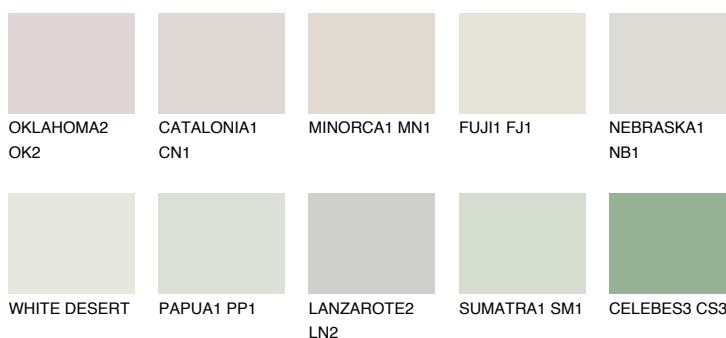


**MONTANA1 MT1**74% **TSR** 71%**Podudarna nijansa****COLOURS OF NATURE PALETA****INTENSE PALETA**

Za više informacija o malterima i bojama, idite na
www.ceresit.rs

*Nijanse koje su prikazane odnose se na maltere i boje koje nudi Ceresit. Zbog upotrebe digitalnih tehnologija, predstavljene boje možda nisu reprezentativne kao originalne, pa se ne mogu u potpunosti smatrati pouzdanim. Preporučujemo da proverite autentične uzorke boja.