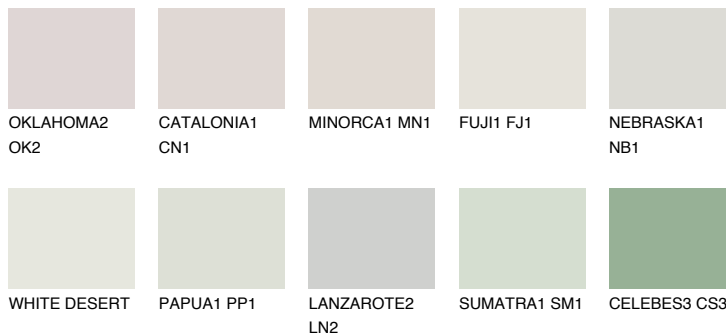


**MONTANA1 MT1**74% **TSR** 71%**Podudarna nijansa****COLOURS OF NATURE PALETA****INTENSE PALETA**

Za više informacija o malterima i bojama, idite na  
[www.ceresit.rs](http://www.ceresit.rs)