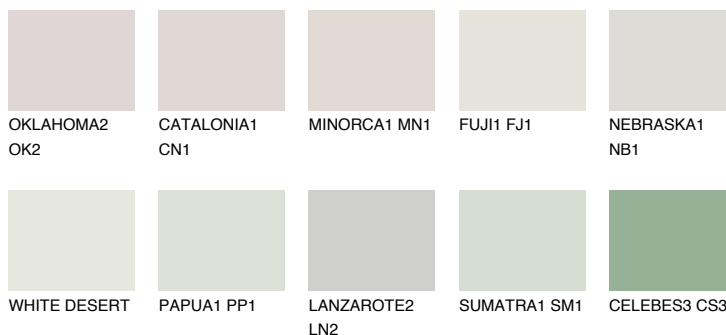


**MONTANA1 MT1**74% **TSR** 71%**Podudarna nijansa****COLOURS OF NATURE PALETA****INTENSE PALETA**

Za više informacija o malterima i bojama, idite na
www.ceresit.rs