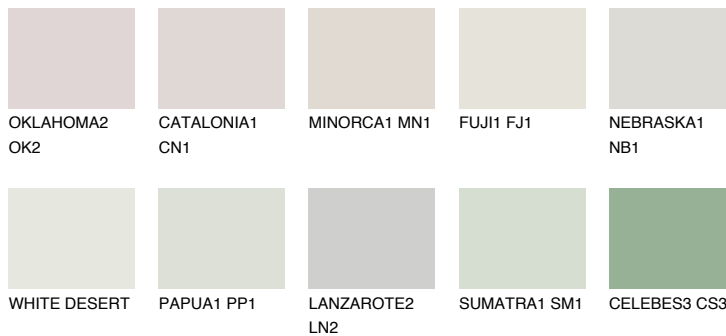


**MONTANA1 MT1**74% **TSR** 71%**Podudarna nijansa****COLOURS OF NATURE PALETA****INTENSE PALETA**

Za više informacija o malterima i bojama, idite na
www.ceresit.rs