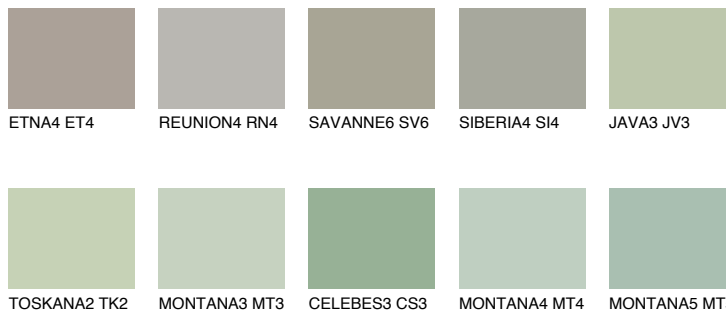

**TOSKANA6 TK6**☀️ 44%    **TSR 38%****Podudarna nijansa****COLOURS OF NATURE PALETA****INTENSE PALETA**

Za više informacija o malterima i bojama, idite na  
[www.ceresit.rs](http://www.ceresit.rs)