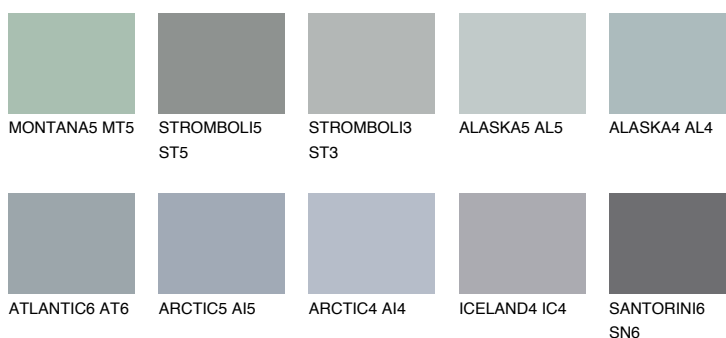

**ALASKA6 AL6**☀️ 38% **TSR 34%****Podudarna nijansa****COLOURS OF NATURE PALETA****INTENSE PALETA**

Za više informacija o malterima i bojama, idite na
www.ceresit.rs