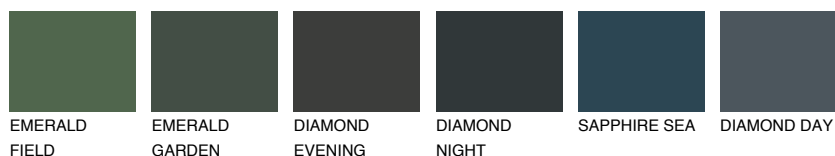

**TOSKANA5 TK5**61% **TSR** 56%**Podudarna nijansa****COLOURS OF NATURE PALETA****INTENSE PALETA**

Za više informacija o malterima i bojama, idite na  
[www.ceresit.rs](http://www.ceresit.rs)