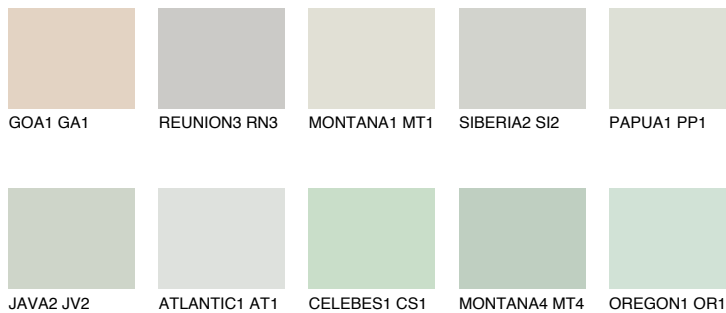

**TOSKANA5 TK5**61% **TSR** 56%**Podudarna nijansa****COLOURS OF NATURE PALETA****INTENSE PALETA**

Za više informacija o malterima i bojama, idite na  
[www.ceresit.rs](http://www.ceresit.rs)