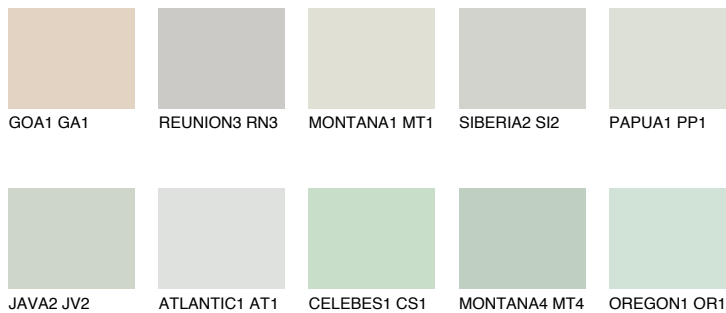

**TOSKANA5 TK5**61% **TSR** 56%**Podudarna nijansa****COLOURS OF NATURE PALETA****INTENSE PALETA**

Za više informacija o malterima i bojama, idite na
www.ceresit.rs