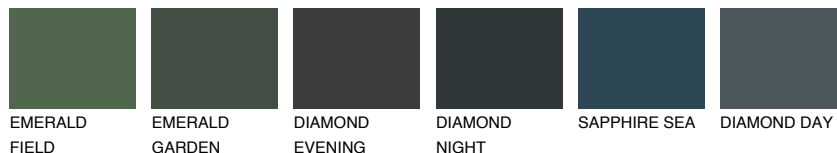

**TOSKANA5 TK5**61% **TSR** 56%**Podudarna nijansa****COLOURS OF NATURE PALETA****INTENSE PALETA**

Za više informacija o malterima i bojama, idite na
www.ceresit.rs