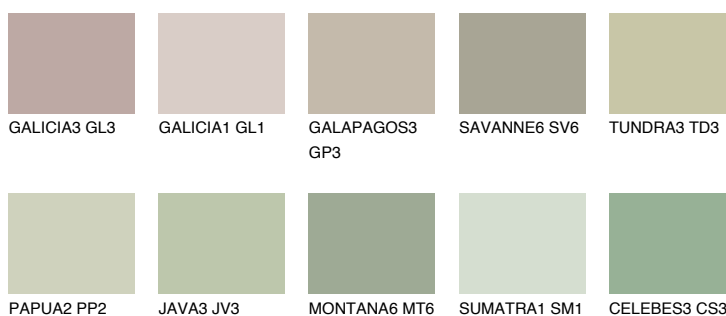

**TOSKANA4 TK4**☀ 48% **TSR** 47%**Podudarna nijansa****COLOURS OF NATURE PALETA****INTENSE PALETA**

Za više informacija o malterima i bojama, idite na
www.ceresit.rs