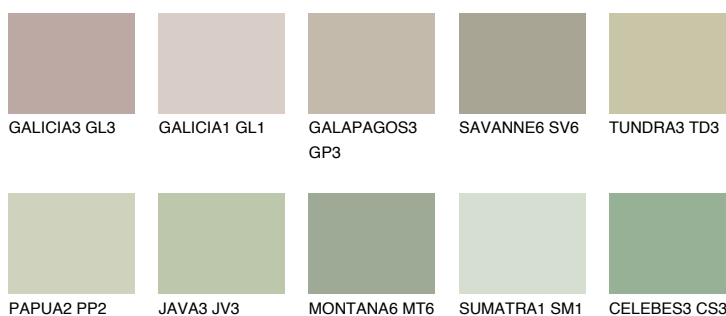

**TOSKANA4 TK4**☀ 48% **TSR 47%****Podudarna nijansa****COLOURS OF NATURE PALETA****INTENSE PALETA**

Za više informacija o malterima i bojama, idite na
www.ceresit.rs