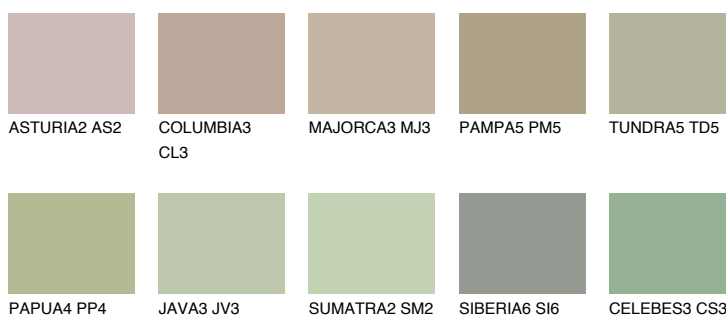

**TOSKANA3 TK3**☀️ 47% **TSR 45%****Podudarna nijansa****COLOURS OF NATURE PALETA****INTENSE PALETA**

Za više informacija o malterima i bojama, idite na
www.ceresit.rs