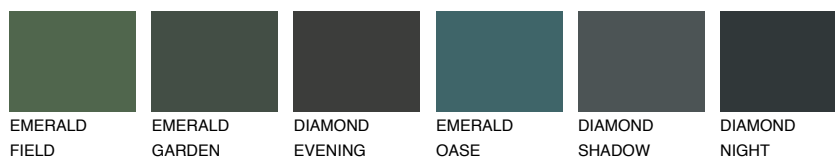

**TOSKANA1 TK1**72% **TSR** 68%**Podudarna nijansa****COLOURS OF NATURE PALETA****INTENSE PALETA**

Za više informacija o malterima i bojama, idite na
www.ceresit.rs