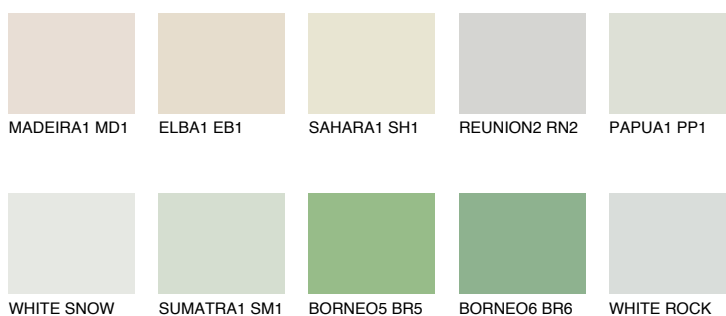

**TOSKANA1 TK1**72% **TSR** 68%**Podudarna nijansa****COLOURS OF NATURE PALETA****INTENSE PALETA**

Za više informacija o malterima i bojama, idite na
www.ceresit.rs