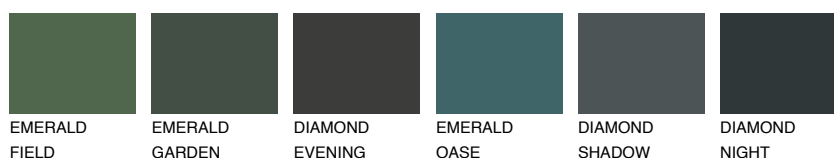

**TOSKANA1 TK1**72% **TSR** 68%**Podudarna nijansa****COLOURS OF NATURE PALETA****INTENSE PALETA**

Za više informacija o malterima i bojama, idite na
www.ceresit.rs