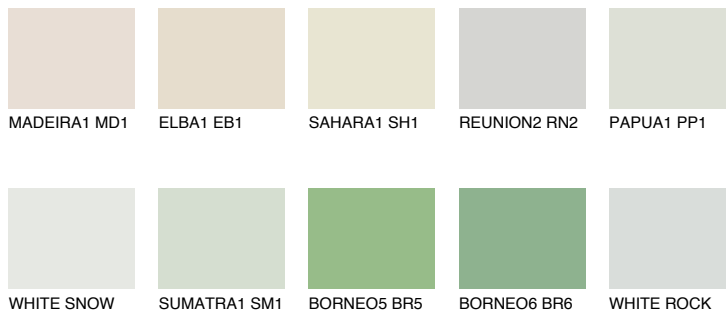

**TOSKANA1 TK1**72% **TSR** 68%**Podudarna nijansa****COLOURS OF NATURE PALETA****INTENSE PALETA**

Za više informacija o malterima i bojama, idite na
www.ceresit.rs