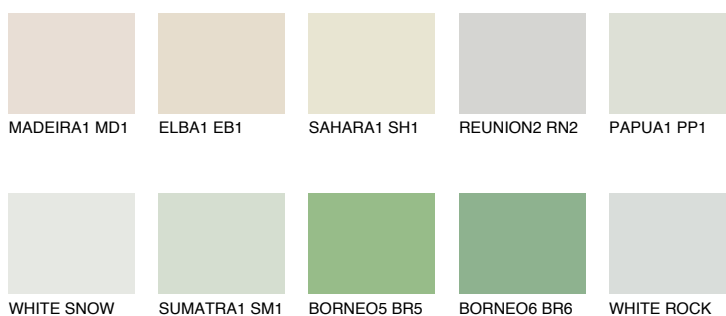


**TOSKANA1 TK1**72% **TSR** 68%**Podudarna nijansa****COLOURS OF NATURE PALETA****INTENSE PALETA**

Za više informacija o malterima i bojama, idite na
www.ceresit.rs