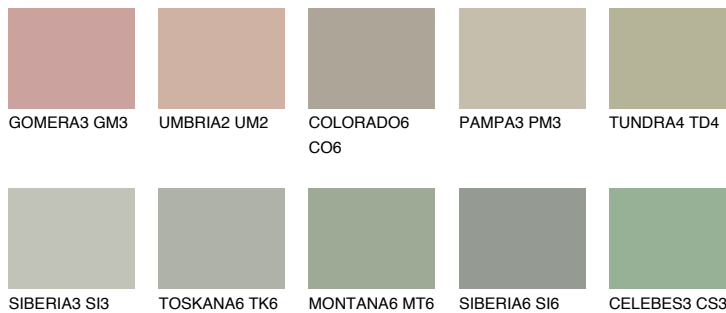

**TUNDRA5 TD5**☀ 44% **TSR** 39%**Podudarna nijansa****COLOURS OF NATURE PALETA****INTENSE PALETA**

Za više informacija o malterima i bojama, idite na
www.ceresit.rs