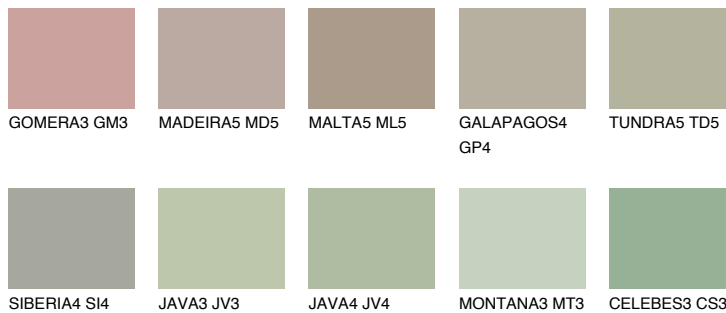

**TUNDRA4 TD4**☀ 45% **TSR** 41%**Podudarna nijansa****COLOURS OF NATURE PALETA****INTENSE PALETA**

Za više informacija o malterima i bojama, idite na  
[www.ceresit.rs](http://www.ceresit.rs)