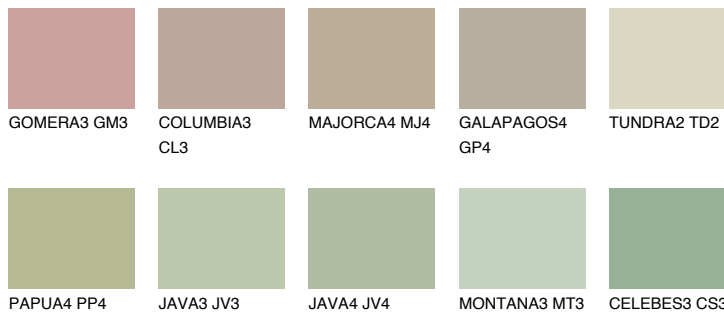


**TUNDRA3 TD3**☀ 55% **TSR** 54%**Podudarna nijansa****COLOURS OF NATURE PALETA****INTENSE PALETA**

Za više informacija o malterima i bojama, idite na  
[www.ceresit.rs](http://www.ceresit.rs)