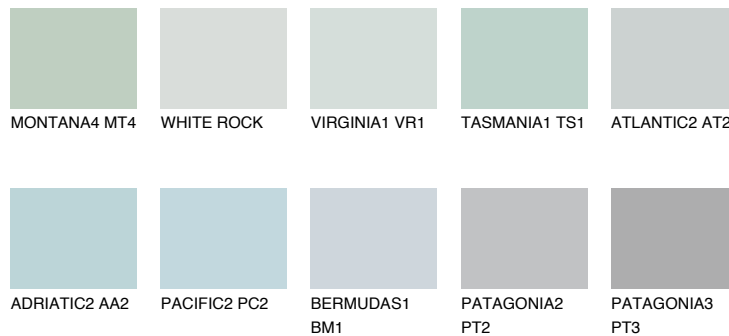

**ALASKA5 AL5**☀️ 58% **TSR 52%****Podudarna nijansa****COLOURS OF NATURE PALETA****INTENSE PALETA**

Za više informacija o malterima i bojama, idite na
www.ceresit.rs

*Nijanse koje su prikazane odnose se na maltere i boje koje nudi Ceresit. Zbog upotrebe digitalnih tehnologija, predstavljene boje možda nisu reprezentativne kao originalne, pa se ne mogu u potpunosti smatrati pouzdanim. Preporučujemo da proverite autentične uzorke boja.