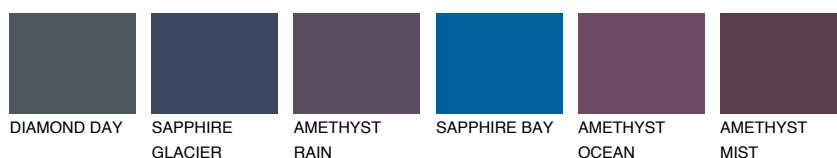

**ALASKA5 AL5**☀️ 58% **TSR 52%****Podudarna nijansa****COLOURS OF NATURE PALETA****INTENSE PALETA**

Za više informacija o malterima i bojama, idite na
www.ceresit.rs