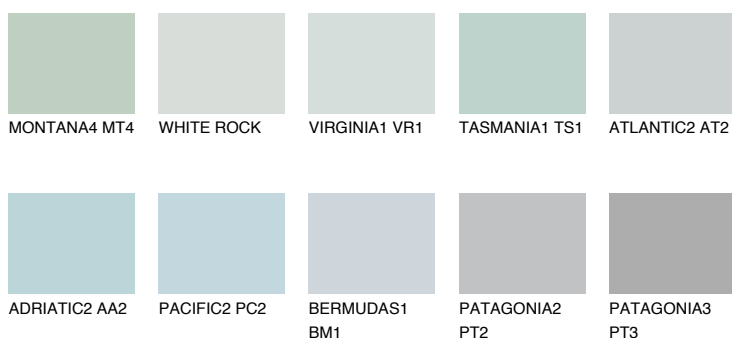

**ALASKA5 AL5**☀️ 58% **TSR 52%****Podudarna nijansa****COLOURS OF NATURE PALETA****INTENSE PALETA**

Za više informacija o malterima i bojama, idite na
www.ceresit.rs