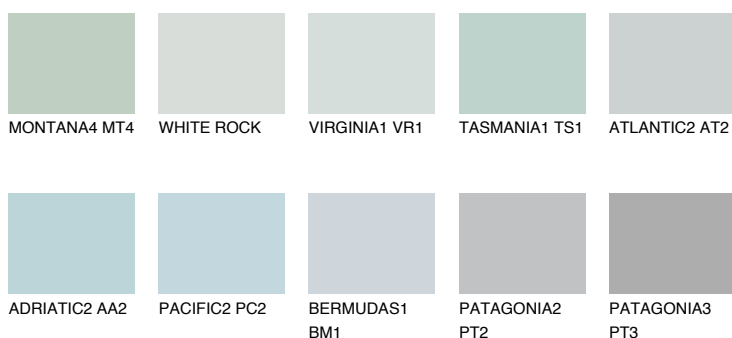

**ALASKA5 AL5**☀️ 58%    **TSR 52%****Podudarna nijansa****COLOURS OF NATURE PALETA****INTENSE PALETA**

Za više informacija o malterima i bojama, idite na  
[www.ceresit.rs](http://www.ceresit.rs)