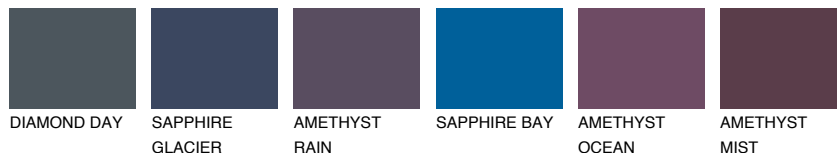

**ALASKA5 AL5**☀️ 58% **TSR 52%****Podudarna nijansa****COLOURS OF NATURE PALETA****INTENSE PALETA**

Za više informacija o malterima i bojama, idite na
www.ceresit.rs