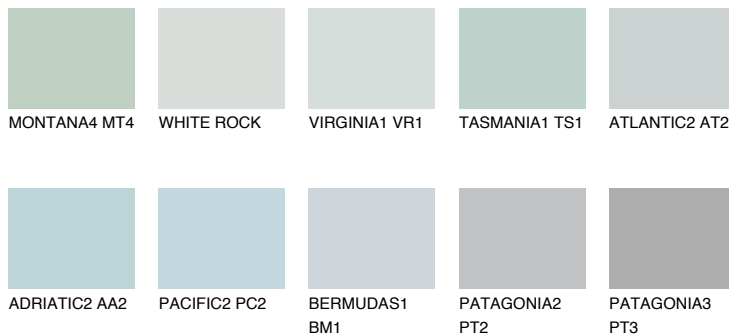

**ALASKA5 AL5**☀️ 58% **TSR 52%****Podudarna nijansa****COLOURS OF NATURE PALETA****INTENSE PALETA**

Za više informacija o malterima i bojama, idite na
www.ceresit.rs