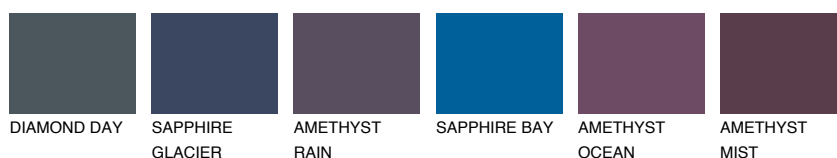

**ALASKA5 AL5**☀️ 58%    **TSR 52%****Podudarna nijansa****COLOURS OF NATURE PALETA****INTENSE PALETA**

Za više informacija o malterima i bojama, idite na  
[www.ceresit.rs](http://www.ceresit.rs)