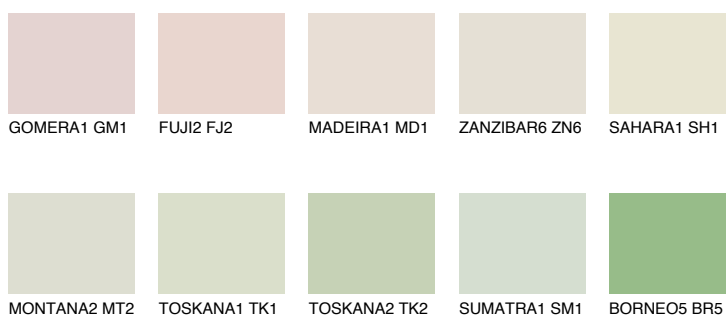

**TUNDRA1 TD1**74% **TSR** 68%**Podudarna nijansa****COLOURS OF NATURE PALETA****INTENSE PALETA**

Za više informacija o malterima i bojama, idite na  
[www.ceresit.rs](http://www.ceresit.rs)