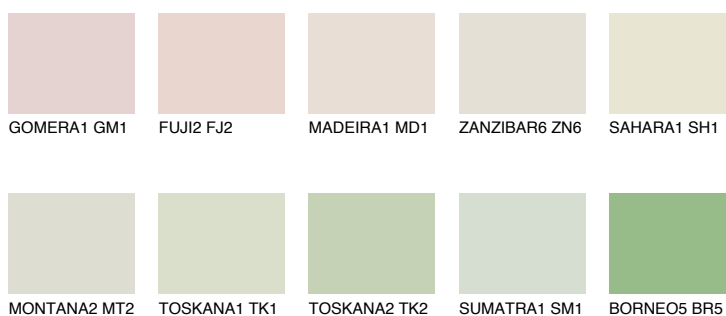


**TUNDRA1 TD1**74% **TSR** 68%**Podudarna nijansa****COLOURS OF NATURE PALETA****INTENSE PALETA**

Za više informacija o malterima i bojama, idite na  
[www.ceresit.rs](http://www.ceresit.rs)