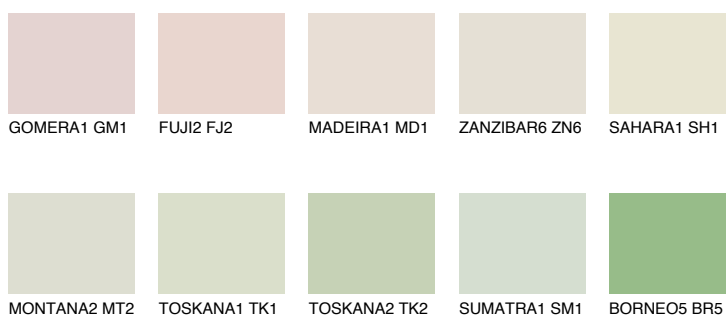

**TUNDRA1 TD1**74% **TSR** 68%**Podudarna nijansa****COLOURS OF NATURE PALETA****INTENSE PALETA**

Za više informacija o malterima i bojama, idite na
www.ceresit.rs