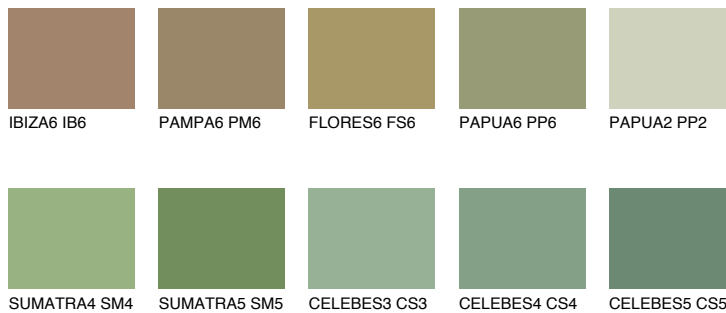

**JAVA6 JV6**☀ 29% **TSR 37%**

Podudarna nijansa

COLOURS OF NATURE PALETA

INTENSE PALETA

Za više informacija o malterima i bojama, idite na
www.ceresit.rs