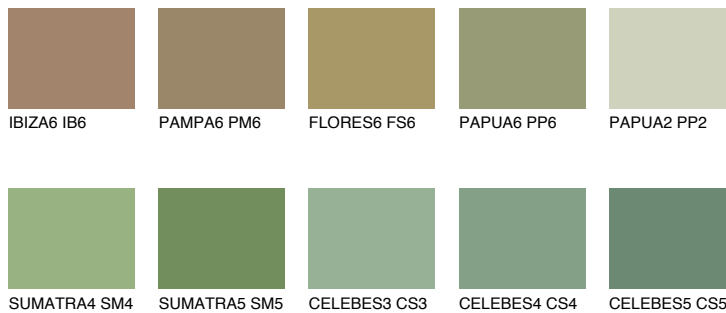

**JAVA6 JV6**☀ 29% **TSR 37%**

### COLOURS OF NATURE PALETA