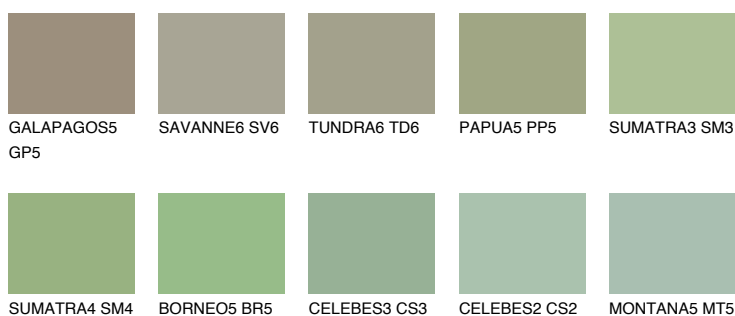

**JAVA5 JV5**☀️ 36% **TSR 44%**

Podudarna nijansa

COLOURS OF NATURE PALETA

INTENSE PALETA

Za više informacija o malterima i bojama, idite na
www.ceresit.rs