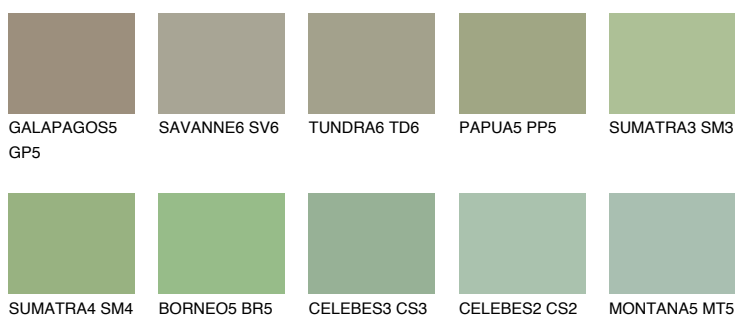

**JAVA5 JV5**☀ 36% **TSR** 44%

Podudarna nijansa

COLOURS OF NATURE PALETA

INTENSE PALETA

Za više informacija o malterima i bojama, idite na
www.ceresit.rs