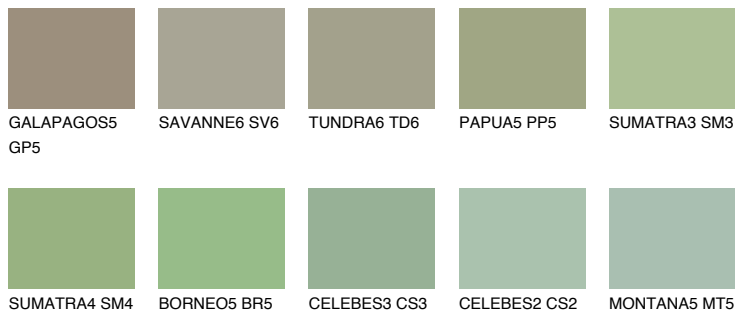

**JAVA5 JV5**☀ 36% **TSR** 44%

Podudarna nijansa

COLOURS OF NATURE PALETA

INTENSE PALETA

Za više informacija o malterima i bojama, idite na
www.ceresit.rs