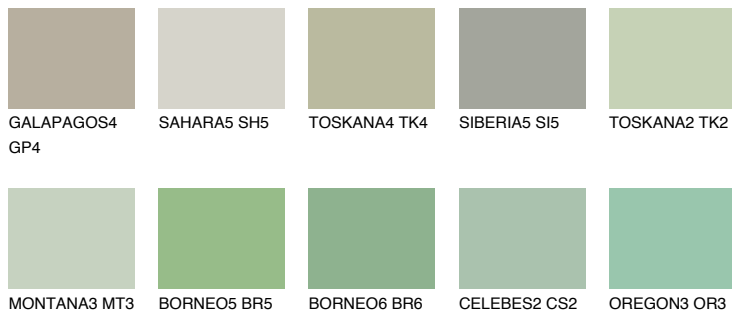

**JAVA4 JV4**☀️ 48%    **TSR 52%**

### COLOURS OF NATURE PALETA