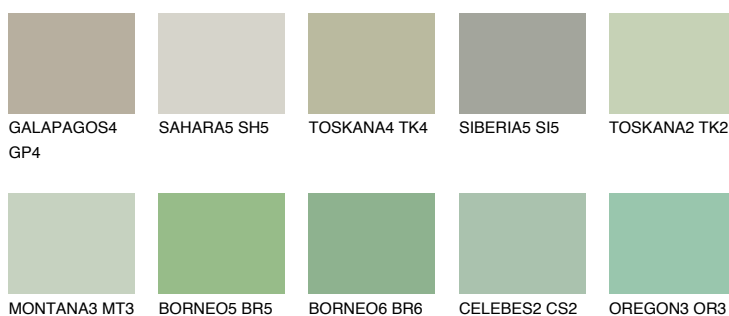

**JAVA4 JV4**☀ 48%   **TSR 52%**

### COLOURS OF NATURE PALETA