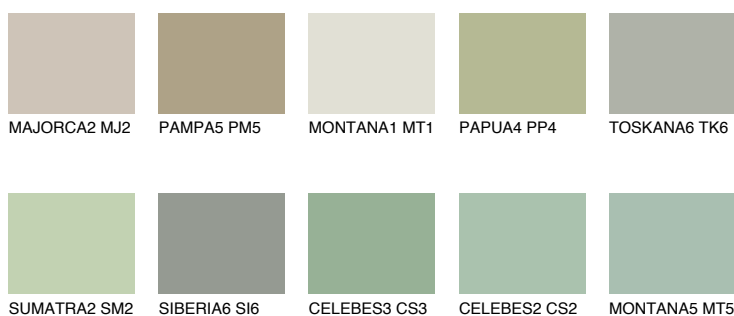

**JAVA3 JV3**☀ 55% **TSR** 60%

Podudarna nijansa

COLOURS OF NATURE PALETA

INTENSE PALETA

Za više informacija o malterima i bojama, idite na
www.ceresit.rs