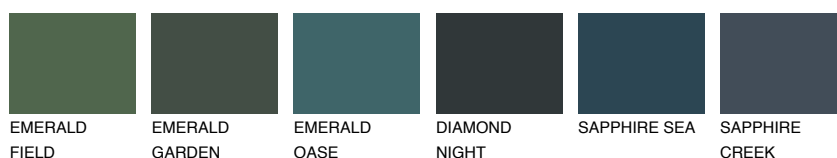

**JAVA3 JV3**☀ 55% **TSR** 60%

Podudarna nijansa

COLOURS OF NATURE PALETA

INTENSE PALETA

Za više informacija o malterima i bojama, idite na
www.ceresit.rs