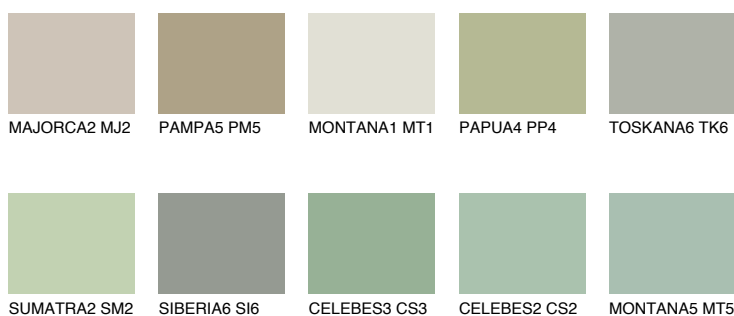

**JAVA3 JV3**☀ 55% **TSR** 60%

### COLOURS OF NATURE PALETA