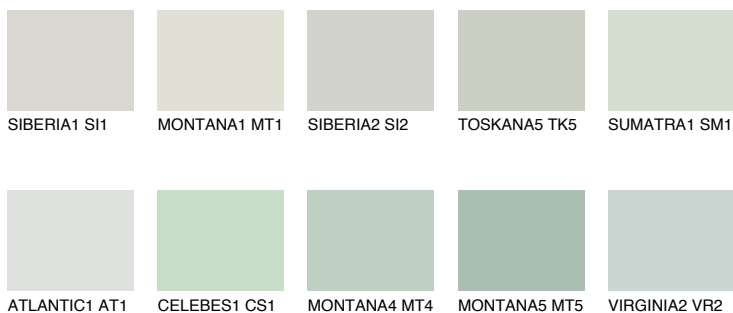


**JAVA2 JV2**65% **TSR** 58%

Podudarna nijansa

COLOURS OF NATURE PALETA

INTENSE PALETA

Za više informacija o malterima i bojama, idite na
www.ceresit.rs