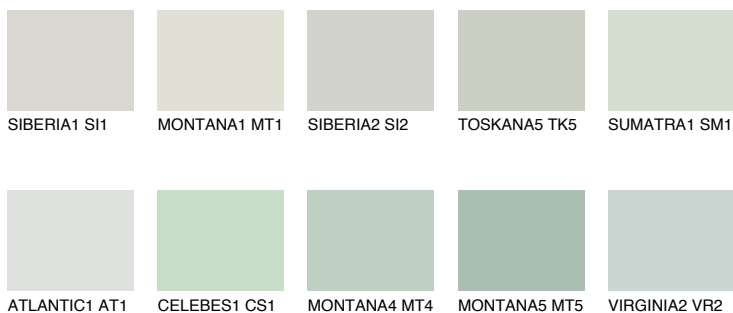

**JAVA2 JV2**65% **TSR** 58%

Podudarna nijansa

COLOURS OF NATURE PALETA

INTENSE PALETA

Za više informacija o malterima i bojama, idite na
www.ceresit.rs