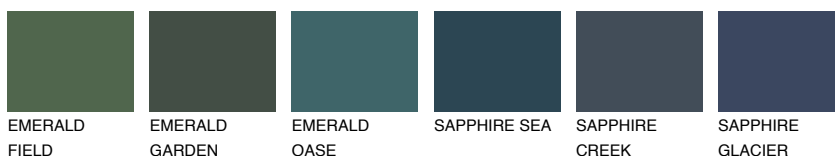

**JAVA2 JV2**65% **TSR** 58%

Podudarna nijansa

COLOURS OF NATURE PALETA

INTENSE PALETA

Za više informacija o malterima i bojama, idite na
www.ceresit.rs