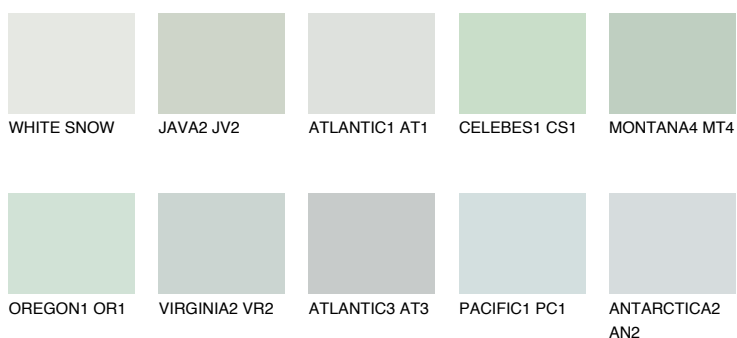

**JAVA1 JV1**73% **TSR** 69%

Podudarna nijansa

COLOURS OF NATURE PALETA

INTENSE PALETA

Za više informacija o malterima i bojama, idite na
www.ceresit.rs