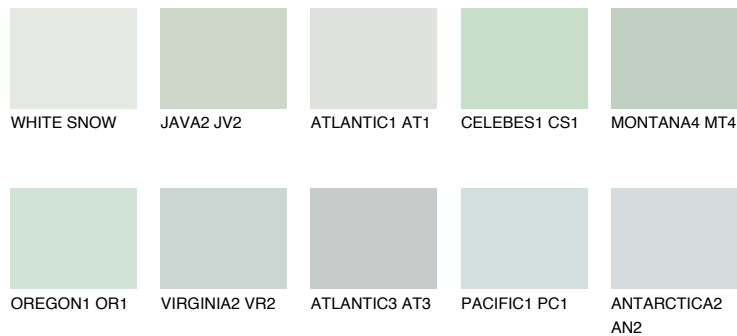

**JAVA1 JV1**73% **TSR** 69%

Podudarna nijansa

COLOURS OF NATURE PALETA

INTENSE PALETA

Za više informacija o malterima i bojama, idite na
www.ceresit.rs