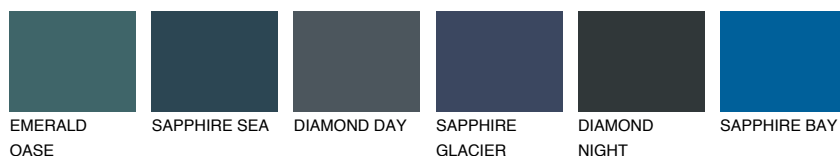

**JAVA1 JV1**73% **TSR** 69%

Podudarna nijansa

COLOURS OF NATURE PALETA

INTENSE PALETA

Za više informacija o malterima i bojama, idite na
www.ceresit.rs