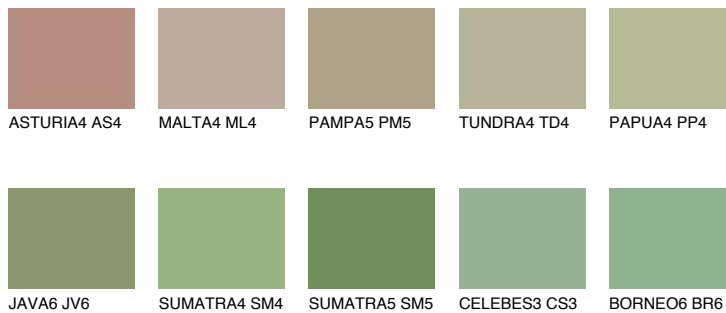

**PAPUA6 PP6**☀ 32% **TSR** 45%**Podudarna nijansa****COLOURS OF NATURE PALETA****INTENSE PALETA**

Za više informacija o malterima i bojama, idite na
www.ceresit.rs