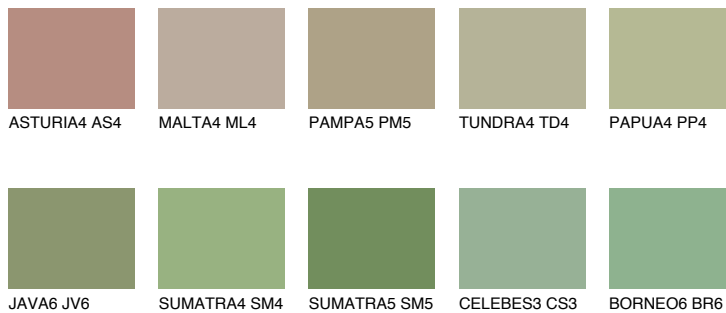

**PAPUA6 PP6**☀ 32% **TSR** 45%**Podudarna nijansa****COLOURS OF NATURE PALETA****INTENSE PALETA**

Za više informacija o malterima i bojama, idite na
www.ceresit.rs

*Nijanse koje su prikazane odnose se na maltere i boje koje nudi Ceresit. Zbog upotrebe digitalnih tehnologija, predstavljene boje možda nisu reprezentativne kao originalne, pa se ne mogu u potpunosti smatrati pouzdanim. Preporučujemo da proverite autentične uzorke boja.