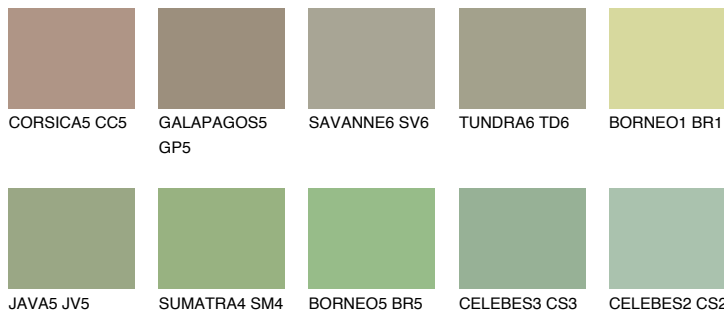

**PAPUA5 PP5**36% **TSR** 49%**Podudarna nijansa****COLOURS OF NATURE PALETA****INTENSE PALETA**

Za više informacija o malterima i bojama, idite na  
[www.ceresit.rs](http://www.ceresit.rs)