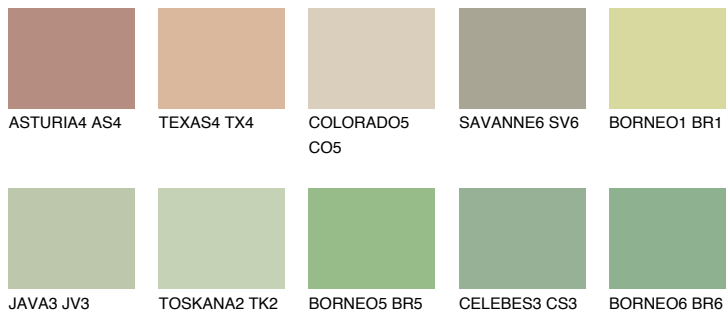

**PAPUA4 PP4**☀️ 47% **TSR 54%****Podudarna nijansa****COLOURS OF NATURE PALETA****INTENSE PALETA**

Za više informacija o malterima i bojama, idite na
www.ceresit.rs