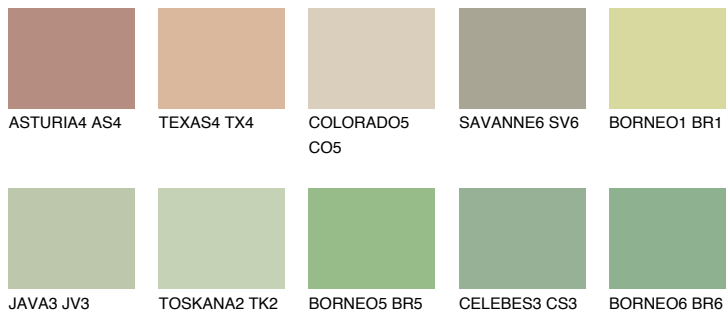

**PAPUA4 PP4**☀️ 47%    **TSR 54%****Podudarna nijansa****COLOURS OF NATURE PALETA****INTENSE PALETA**

Za više informacija o malterima i bojama, idite na  
[www.ceresit.rs](http://www.ceresit.rs)

\*Nijanse koje su prikazane odnose se na maltere i boje koje nudi Ceresit. Zbog upotrebe digitalnih tehnologija, predstavljene boje možda nisu reprezentativne kao originalne, pa se ne mogu u potpunosti smatrati pouzdanim. Preporučujemo da proverite autentične uzorke boja.