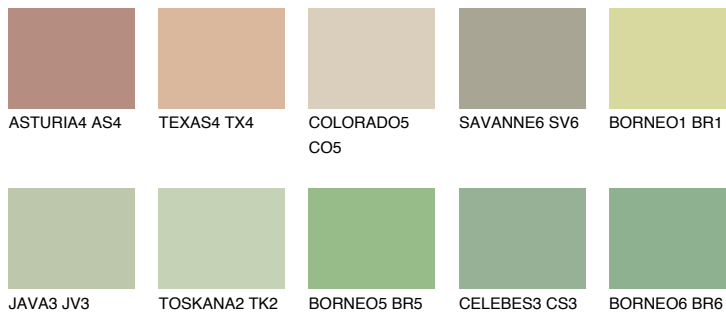

**PAPUA4 PP4**47% **TSR** 54%**Podudarna nijansa****COLOURS OF NATURE PALETA****INTENSE PALETA**

Za više informacija o malterima i bojama, idite na [www.ceresit.rs](http://www.ceresit.rs)