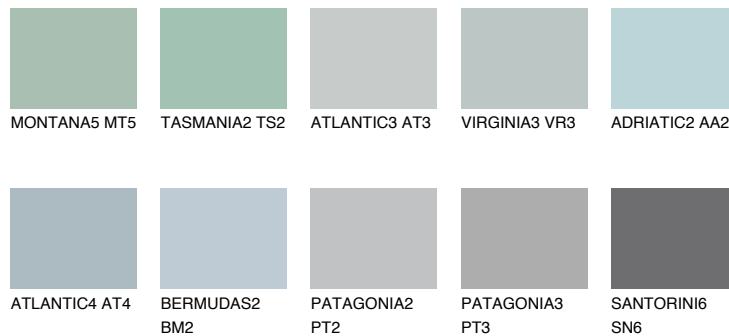

**ALASKA4 AL4**48% **TSR** 44%**Podudarna nijansa****COLOURS OF NATURE PALETA****INTENSE PALETA**

Za više informacija o malterima i bojama, idite na  
[www.ceresit.rs](http://www.ceresit.rs)