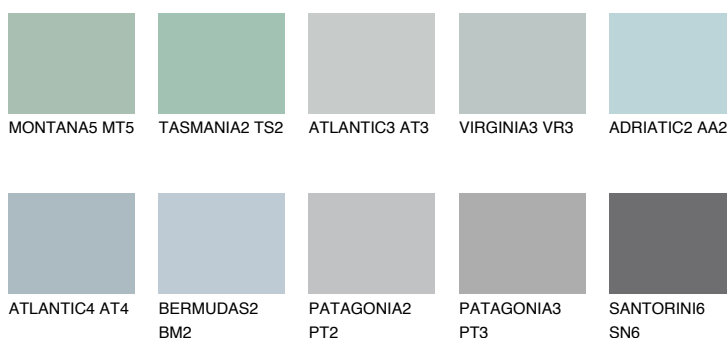

**ALASKA4 AL4**48% **TSR** 44%**Podudarna nijansa****COLOURS OF NATURE PALETA****INTENSE PALETA**

Za više informacija o malterima i bojama, idite na  
[www.ceresit.rs](http://www.ceresit.rs)