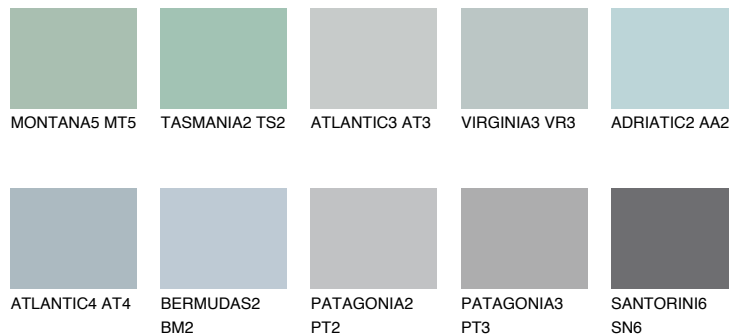

**ALASKA4 AL4**48% **TSR** 44%**Podudarna nijansa****COLOURS OF NATURE PALETA****INTENSE PALETA**

Za više informacija o malterima i bojama, idite na
www.ceresit.rs