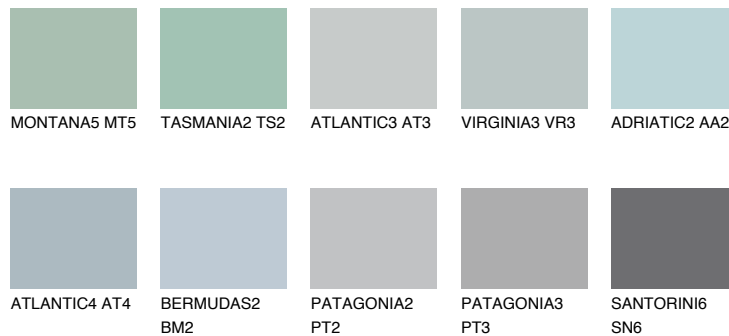

**ALASKA4 AL4**48% **TSR** 44%**Podudarna nijansa****COLOURS OF NATURE PALETA****INTENSE PALETA**

Za više informacija o malterima i bojama, idite na  
[www.ceresit.rs](http://www.ceresit.rs)

\*Nijanse koje su prikazane odnose se na maltere i boje koje nudi Ceresit. Zbog upotrebe digitalnih tehnologija, predstavljene boje možda nisu reprezentativne kao originalne, pa se ne mogu u potpunosti smatrati pouzdanim. Preporučujemo da proverite autentične uzorke boja.