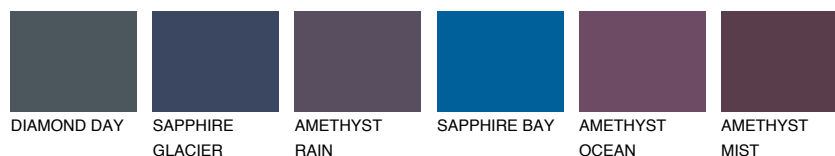

**ALASKA4 AL4**48% **TSR** 44%**Podudarna nijansa****COLOURS OF NATURE PALETA****INTENSE PALETA**

Za više informacija o malterima i bojama, idite na  
[www.ceresit.rs](http://www.ceresit.rs)

\*Nijanse koje su prikazane odnose se na maltere i boje koje nudi Ceresit. Zbog upotrebe digitalnih tehnologija, predstavljene boje možda nisu reprezentativne kao originalne, pa se ne mogu u potpunosti smatrati pouzdanim. Preporučujemo da proverite autentične uzorke boja.