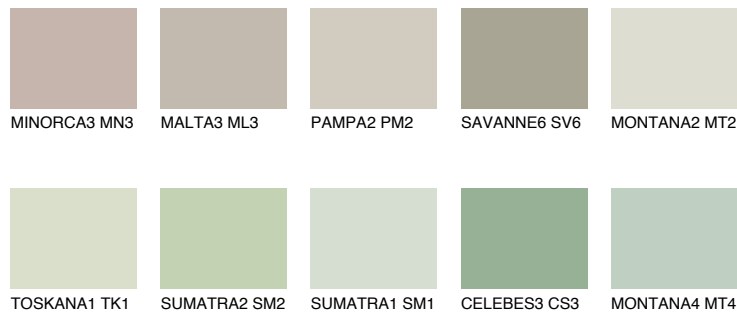


**PAPUA3 PP3**☀️ 56%   **TSR 58%****Podudarna nijansa****COLOURS OF NATURE PALETA****INTENSE PALETA**

Za više informacija o malterima i bojama, idite na  
[www.ceresit.rs](http://www.ceresit.rs)