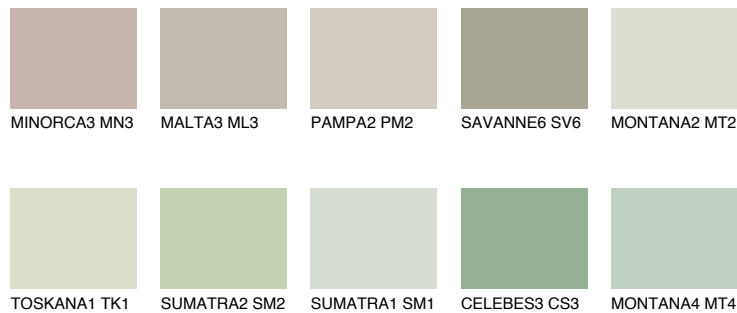


**PAPUA3 PP3**☀ 56% **TSR** 58%**Podudarna nijansa****COLOURS OF NATURE PALETA****INTENSE PALETA**

Za više informacija o malterima i bojama, idite na  
[www.ceresit.rs](http://www.ceresit.rs)