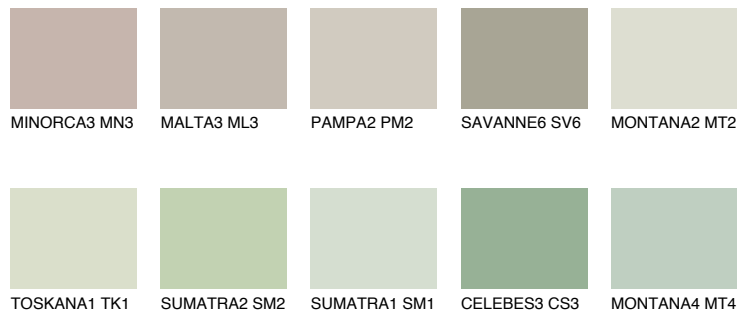

**PAPUA3 PP3**☀ 56% **TSR** 58%**Podudarna nijansa****COLOURS OF NATURE PALETA****INTENSE PALETA**

Za više informacija o malterima i bojama, idite na  
[www.ceresit.rs](http://www.ceresit.rs)