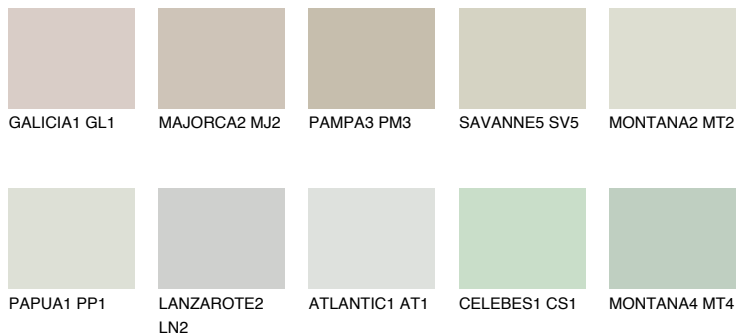


**PAPUA2 PP2**63% **TSR** 61%**Podudarna nijansa****COLOURS OF NATURE PALETA****INTENSE PALETA**

Za više informacija o malterima i bojama, idite na  
[www.ceresit.rs](http://www.ceresit.rs)